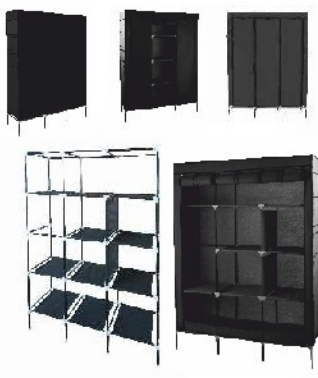

193 700 Ft

270 cm széles

fehér/tükör

NARINA NEW

2-ajtós kombinált szekrény tołajtóval, tükörrel, **DTD laminált**, színváltozat:
fehér/tükör, mérete Szé/Ma/Mé: 270x210x60 cm. Rendelhető hozzá 2 db polc, ára **8 200 Ft**.

146 700 Ft

MARS

gardrób szekrény tükörrel, polcokkal és tołajtóval, színváltozat: fehér,
DTD laminált, mérete Szé/Ma/Mé: 180x210x60 cm.

méreték ebben a sorrendben Szé/Mé/Ma:

polcok terhelhetősége 10 kg

10 800 Ft

TARON

Praktikus szekrény rendező, szövet+fém, színváltozat: fekete, méret (Szé/Mé/Ma): 133x45x175 cm.

11 500 Ft

polcok terhelhetősége 10 kg

METIN

Praktikus szekrény rendező, szövet+fém, színváltozat: barna, méret (Szé/Mé/Ma): 150x45x175cm.