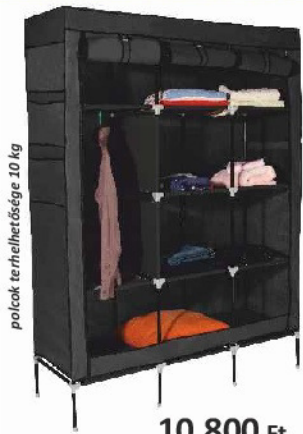

193 700 Ft

270 cm széles

fehér/tükör

NARINA NEW

2-ajtós kombinált szekrény tołajtóval, tükörrel, **DTD laminált**, színváltozat:
fehér/tükör, mérete Szé/Ma/Mé: 270x210x60 cm. Rendelhető hozzá 2 db polc, ára **8 200 Ft**.

146 700 Ft

MARS

gardrób szekrény tükörrel, polcokkal és tołajtóval, színváltozat: fehér,
DTD laminált, mérete Szé/Ma/Mé: 180x210x60 cm.

méreték ebben a sorrendben Szé/Mé/Ma:

polcok terhelhetősége 10 kg

10 800 Ft

TARON

Praktikus szekrény rendező, szövet+fém, színváltozat: fekete, méret (Szé/Mé/Ma): 133x45x175 cm.

11 500 Ft

polcok terhelhetősége 10 kg

METIN

Praktikus szekrény rendező, szövet+fém, színváltozat: barna, méret (Szé/Mé/Ma): 150x45x175cm.